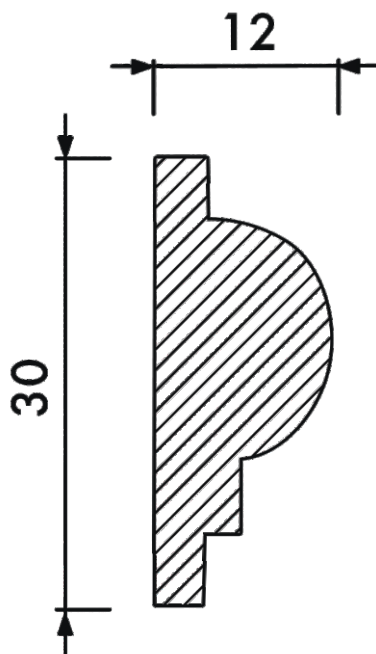

Молдинг гладкий МГ-031

Высота	30 мм
Ширина	12 мм
Длина	1 м
Материал	Гипс